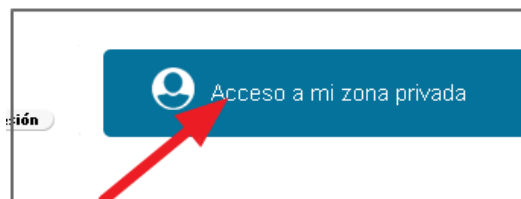

COMO ACCEDER A LA PLATAFORMA DE EDUCACYL

- Entrar en la página web del portal de educación: www.educa.jcyl.es
- Entrar en Acceso Privado

- Introducir los datos correspondientes a usuario y contraseña

A screenshot of the login form. It features the 'educacyl' logo at the top. Below it, the text 'Nombre de Usuario y Contraseña.' is followed by two input fields: one for the email address (containing 'alguien@example.com') and one for the password (containing 'Contraseña').

- Acceder a la zona privada

- Desde la zona de usuario ya puedes acceder a tu correo electrónico y al aula virtual.

COMO ACCEDER AL CORREO ELECTRÓNICO

- Desde la zona de usuario entra en el correo electrónico