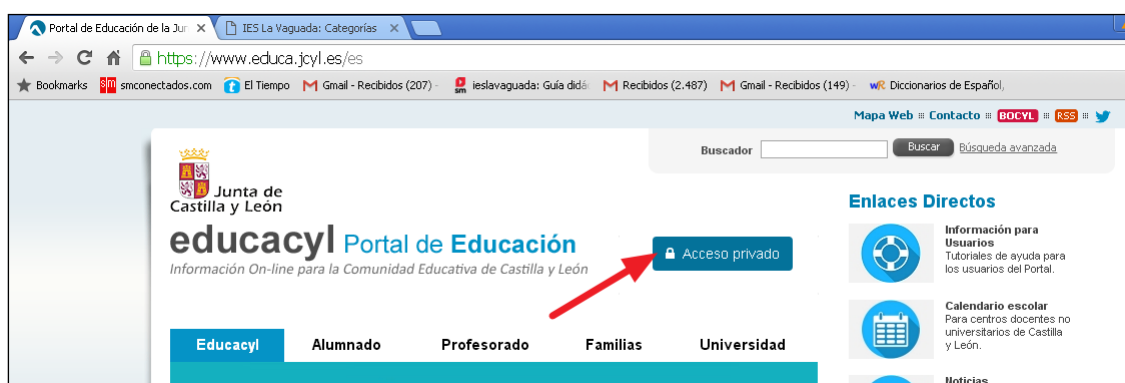

COMO ACCEDER A LA PLATAFORMA DE EDUCACYL

- Entrar en la página web del portal de educación: www.educa.jcyl.es
- Entrar en Acceso Privado

- Introducir los datos correspondientes a usuario y contraseña

A screenshot of the login form. It features the 'educacyl' logo at the top. Below it, the text 'Nombre de Usuario y Contraseña.' is followed by two input fields: one for the email address (containing 'alguien@example.com') and one for the password (containing 'Contraseña').

- Acceder a la zona privada

- Desde la zona de usuario ya puedes acceder a tu correo electrónico y al aula virtual.

COMO ACCEDER AL CORREO ELECTRÓNICO

- Desde la zona de usuario entra en el correo electrónico