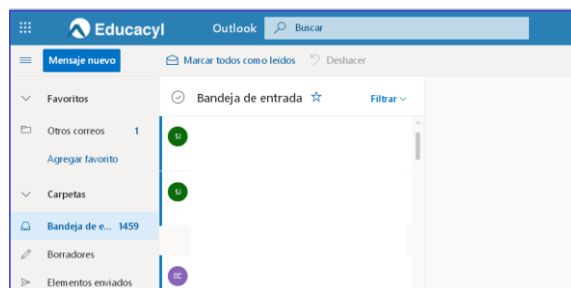

- Acceder a la zona privada

- Desde la zona de usuario ya puedes acceder a tu correo electrónico y al aula virtual.

COMO ACCEDER AL CORREO ELECTRÓNICO

- Desde la zona de usuario entra en el correo electrónico

- Ya estás en el correo electrónico

- Desde aquí podrás ver los mensajes recibidos en la bandeja de entrada
- O enviar mensajes pinchando en "Mensaje nuevo"

El correo electrónico facilitado es la vía de comunicación telemática prioritaria con el centro educativo, por lo que se deberá consultar con regularidad.