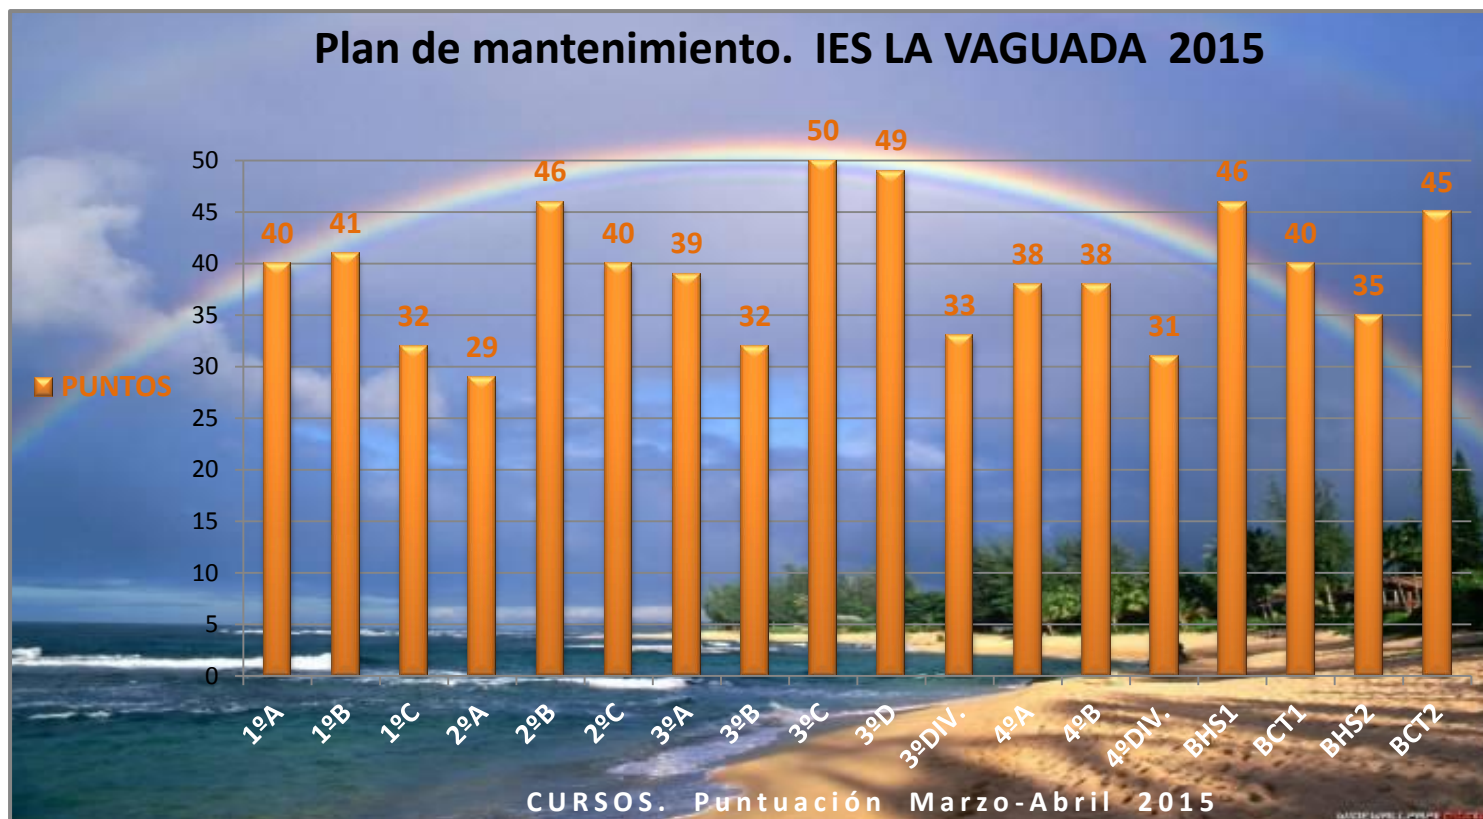

IES LA VAGUADA. Marzo-Abril de 2015

CURSO	PUNTOS
1ºA	40
1ºB	41
1ºC	32
2ºA	29
2ºB	46
2ºC	40
3ºA	39
3ºB	32
3ºC	50
3ºD	49
3ºDIV.	33
4ºA	38
4ºB	38
4ºDIV.	31
BHS1	46
BCT1	40
BHS2	35
BCT2	45